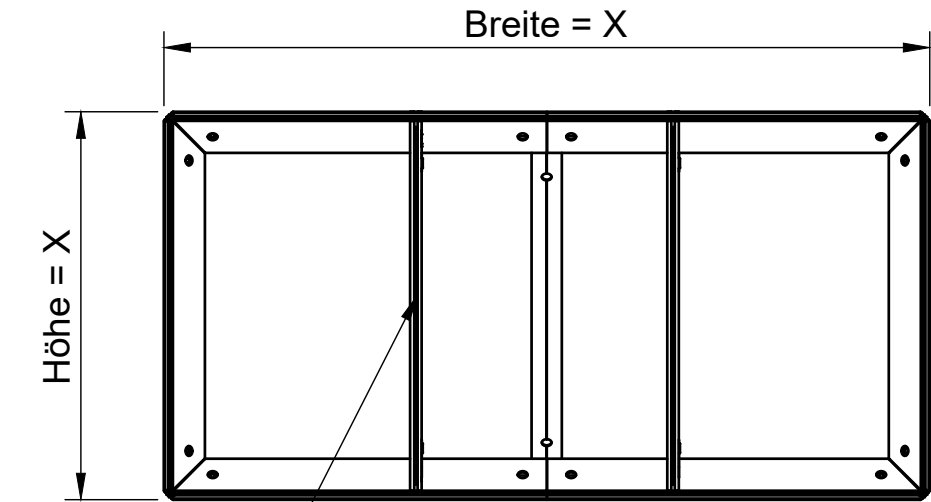

CUBE L / Podest

Beispiel / zur Veranschaulichung Streben und Diagonalstreben je nach Größe und Anwendung unterschiedlich.

Example / Illustrative Struts and diagonal braces vary by size and application.

Strebe Höhe

Diagonalstrebe

Deutsch

1. Montieren Sie den unteren Rahmen und setzen sie die die Schrauben an den Eckverbinder / Längsverbinder ein (noch nicht festziehen)

English

1. Assemble the lower frame and insert the screws on the corner connectors / linear joints (do not tighten yet)

2. stecken sie die senkrechten Rahmenteile auf

English

2. put on the vertical frame parts (do not tighten yet)

Deutsch

3. Montieren Sie den oberen Rahmen, setzen sie die die Schrauben ein und verschrauben alle Verbindungen.
4. Setzen Sie die Streben ein (jeder Rahmen unterschiedlich) und ziehen Sie die Spannschloss-Verbinder fest an.
5. Bringen sie das Flasuch+klattband an Rahmenprofile und Deckplatte als rutschsicherung an und legen die Platte auf.