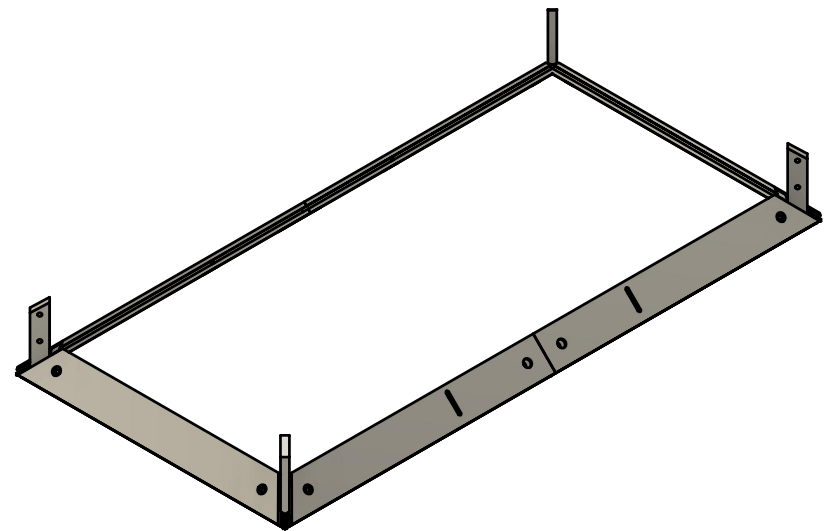

CUBE L / Podest

Beispiel / zur Veranschaulichung Streben und Diagonalstreben je nach Größe und Anwendung unterschiedlich.

Example / Illustrative Struts and diagonal braces vary by size and application.

Strebe Höhe

Diagonalstrebe

Deutsch

1. Montieren Sie den unteren Rahmen und setzen sie die die Schrauben an den Eckverbinder / Längsverbinder ein (noch nicht festziehen)

English

1. Assemble the lower frame and insert the screws on the corner connectors / linear joints (do not tighten yet)

2. stecken sie die senkrechten Rahmenteile auf

English

2. put on the vertical frame parts (do not tighten yet)

Deutsch

3. Montieren Sie den oberen Rahmen, setzen sie die die Schrauben ein und verschrauben alle Verbindungen.
4. Setzen Sie die Streben ein (jeder Rahmen unterschiedlich) und ziehen Sie die Spannschloss-Verbinder fest an.
5. Bringen sie das Flasuch+klattband an Rahmenprofile und Deckplatte als rutschsicherung an und legen die Platte auf.