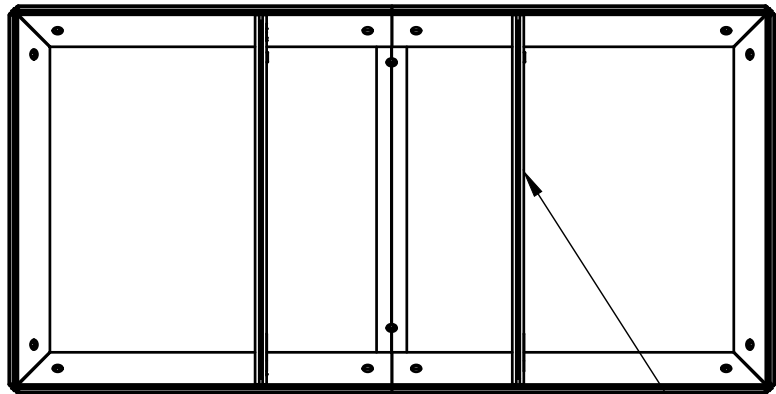

CUBE L / Podest

Beispiel / zur Veranschaulichung Streben und Diagonalstreben je nach Größe und Anwendung unterschiedlich.

Example / Illustrative Struts and diagonal braces vary by size and application.

Strebe Höhe

Diagonalstrebe

Deutsch

1. Montieren Sie den unteren Rahmen und setzen sie die die Schrauben an den Eckverbinder / Längsverbinder ein (noch nicht festziehen)

English

1. Assemble the lower frame and insert the screws on the corner connectors / linear joints (do not tighten yet)

2. stecken sie die senkrechten Rahmenteile auf

English

2. put on the vertical frame parts (do not tighten yet)

Deutsch

3. Montieren Sie den oberen Rahmen, setzen sie die die Schrauben ein und verschrauben alle Verbindungen.
4. Setzen Sie die Streben ein (jeder Rahmen unterschiedlich) und ziehen Sie die Spannschloss-Verbinder fest an.
5. Bringen sie das Flasuch+klattband an Rahmenprofile und Deckplatte als rutschsicherung an und legen die Platte auf.