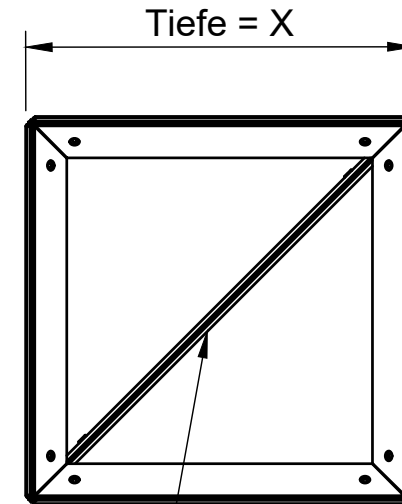

CUBE L / Podest

Beispiel / zur Veranschaulichung Streben und Diagonalstreben je nach Größe und Anwendung unterschiedlich.

Example / Illustrative Struts and diagonal braces vary by size and application.

Strebe Höhe

Diagonalstrebe

Deutsch

1. Montieren Sie den unteren Rahmen und setzen sie die die Schrauben an den Eckverbinder / Längsverbinder ein (noch nicht festziehen)

English

1. Assemble the lower frame and insert the screws on the corner connectors / linear joints (do not tighten yet)

2. stecken sie die senkrechten Rahmenteile auf

English

2. put on the vertical frame parts (do not tighten yet)

Deutsch

3. Montieren Sie den oberen Rahmen, setzen sie die die Schrauben ein und verschrauben alle Verbindungen.
4. Setzen Sie die Streben ein (jeder Rahmen unterschiedlich) und ziehen Sie die Spannschloss-Verbinder fest an.
5. Bringen sie das Flasuch+klattband an Rahmenprofile und Deckplatte als rutschsicherung an und legen die Platte auf.