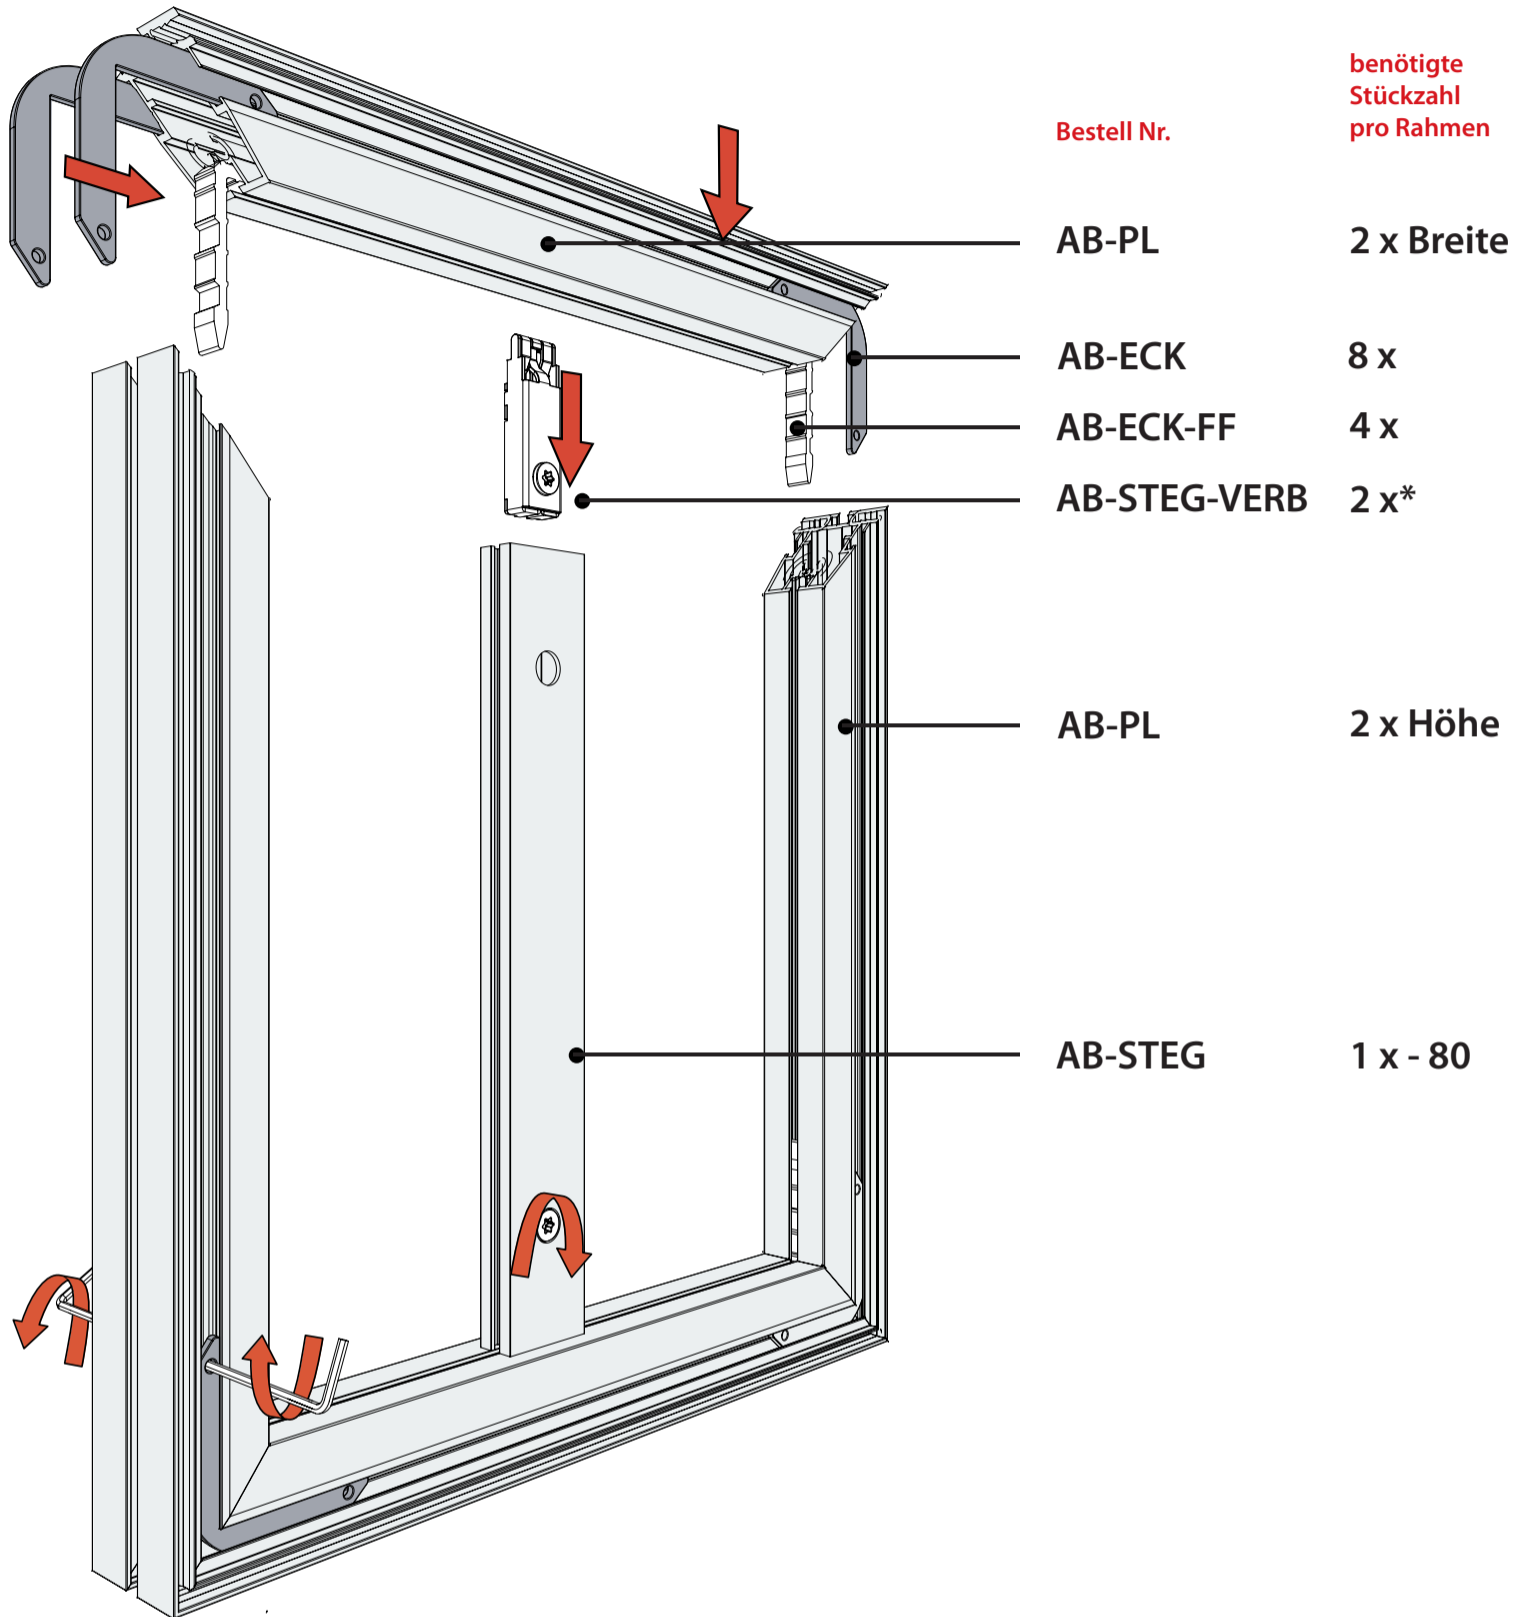

Für LED oder Neon

einfache und schnelle Montage

In & Outdoor

TEX·FRAME LED M

- nur 60 mm tiefes Aluminiumprofil
- für große Textilspannrahmen beidseitig.
- In & Outdoor

Für LED oder Neon

einfache und schnelle Montage

LED MODUL·PANEL

LED Panel für Leuchtkästen

hellstes LED Panel am Markt

mit 3500 Lux pro Panel setzt es absolut neue Maßstäbe.

Gleichmäßige Lichtverteilung

Panel-Rastermaß 300x300mm für endloses Aneinanderstecken. Einfache Plug & Play Steckverbinder
einfache Montage und lange Brenndauer bis zu 50.000 Std

LED modul-panel

bis zu 50.000 Std. Brenndauer

5 Jahre Garantie*

LED-Modul Panel

| | |
|--------------------------|-----------|
| Abmessung / Raster in mm | 300x300mm |
| Farbtemperatur | 6400k |
| Farbe | kaltweiß |
| Spannung | 24V |
| Stromstärke | 480mA |
| Lichtstärke | 580lm |
| Watt | 12 |
| LED | 96 |

Plug & Play

Steckverbindung

300x300mm

* bei Fachgerechter Installation durch den Fachmann; Gilt nur für LightBox im innenbereich und nur bei Verwendung von Original Komponenten von proprinto.de

Montagebeispiel