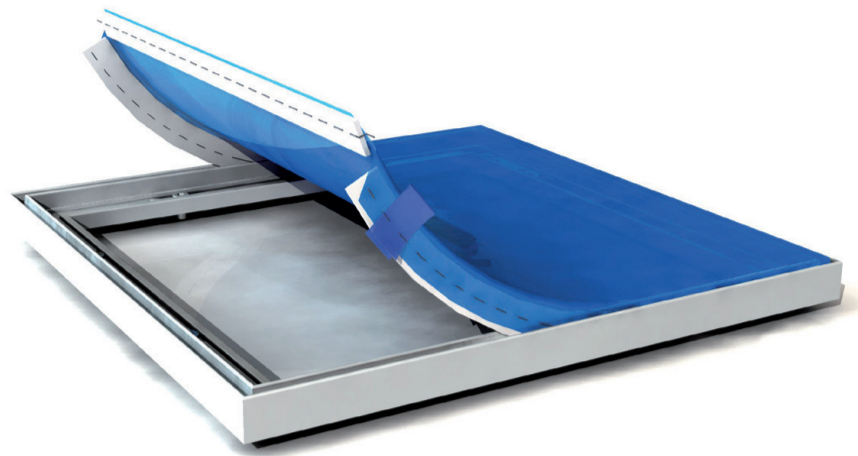

TEX·FRAME S

- 23x17mm Aluminiumprofil
- für kleine bis mittlere Textilspannrahmen, einseitig.
- Messebau, Ladenbau usw.

TEX·FRAME M

- 40x23mm Aluminiumprofil
- für mittlere bis große Textilspannrahmen, einseitig.
- Messebau, Ladenbau usw.

TEX·FRAME L

- 46x40mm Aluminiumprofil
- für mittlere bis große Textilspannrahmen, beidseitig.
- Messebau, Ladenbau usw.

TEX·FRAME LED S

- nur 85mm tiefes Aluminiumprofil
- für kleine bis mittlere Textilspannrahmen, einseitig.
- Messebau, Ladenbau usw.
- In & Outdoor

Für LED oder Neon

einfache und schnelle Montage

In & Outdoor

TEX·FRAME LED M

- nur 60 mm tiefes Aluminiumprofil
- für große Textilspannrahmen beidseitig.
- In & Outdoor

Für LED oder Neon

einfache und schnelle Montage

LED MODUL·PANEL

LED Panel für Leuchtkästen

hellstes LED Panel am Markt

mit 3500 Lux pro Panel setzt es absolut neue Maßstäbe.

Gleichmäßige Lichtverteilung

Panel-Rastermaß 300x300mm für endloses Aneinanderstecken. Einfache Plug & Play Steckverbinder
einfache Montage und lange Brenndauer bis zu 50.000 Std