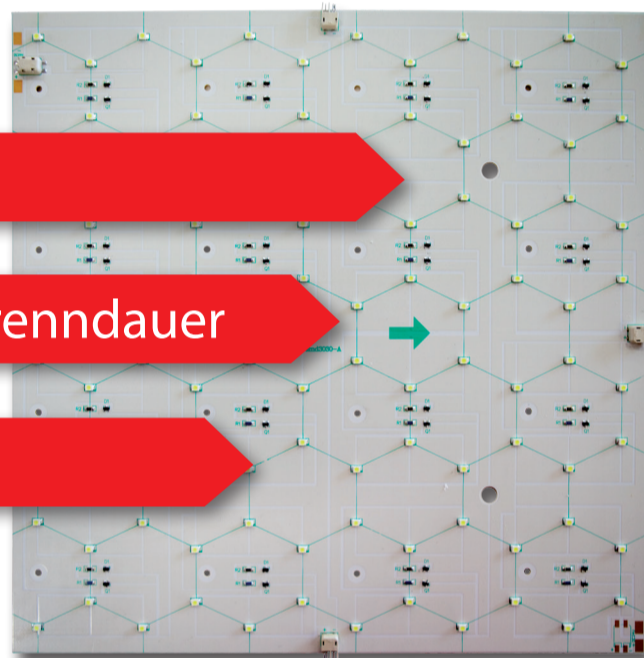

LED MODUL·PANEL

LED Panel für Leuchtkästen

hellstes LED Panel am Markt

mit 3500 Lux pro Panel setzt es absolut neue Maßstäbe.

Gleichmäßige Lichtverteilung

Panel-Rastermaß 300x300mm für endloses Aneinanderstecken. Einfache Plug & Play Steckverbinder
einfache Montage und lange Brenndauer bis zu 50.000 Std

LED modul-panel

bis zu 50.000 Std. Brenndauer

5 Jahre Garantie*

LED-Modul Panel

Abmessung / Raster in mm	300x300mm
Farbtemperatur	6400k
Farbe	kaltweiß
Spannung	24V
Stromstärke	480mA
Lichtstärke	580lm
Watt	12
LED	96

Plug & Play

Steckverbindung

300x300mm

* bei Fachgerechter Installation durch den Fachmann; Gilt nur für LightBox im innenbereich und nur bei Verwendung von Original Komponenten von proprinto.de