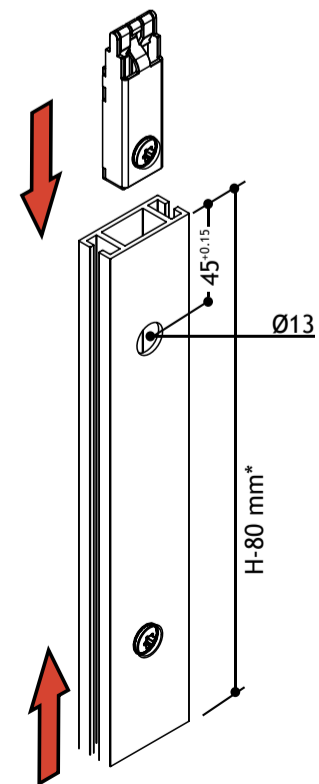

Versteifungsprofil

* nur bei größeren Spannweiten erforderlich