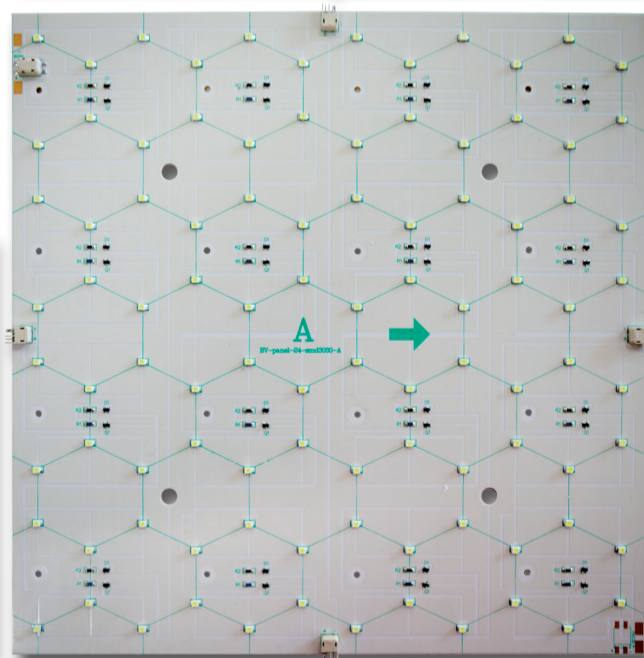

LED MODUL·PANEL

LED Panel für Leuchtkästen

hellstes LED Panel am Markt

mit 3500 Lux pro Panel setzt es absolut neue Maßstäbe.

Gleichmäßige Lichtverteilung

Panel-Rastermaß 300x300mm für endloses Aneinanderstecken. Einfache Plug & Play Steckverbinder
einfache Montage und lange Brenndauer bis zu 50.000 Std

LED modul-panel

bis zu 50.000 Std. Brenndauer

5 Jahre Garantie*

LED-Modul Panel

Abmessung / Raster in mm	300x300mm
Farbtemperatur	6400k
Farbe	kaltweiß
Spannung	24V
Stromstärke	480mA
Lichtstärke	580lm
Watt	12
LED	96

Plug & Play

Steckverbindung

300x300mm

* bei Fachgerechter Installation durch den Fachmann; Gilt nur für LightBox im innenbereich und nur bei Verwendung von Original Komponenten von proprinto.de