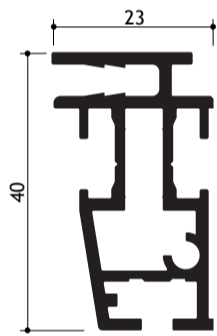

TEX·FRAME S

- 23x17mm Aluminiumprofil
- für kleine bis mittlere Textilspannrahmen, einseitig.
- Messebau, Ladenbau usw.

TEX·FRAME M

- 40x23mm Aluminiumprofil
- für mittlere bis große Textilspannrahmen, einseitig.
- Messebau, Ladenbau usw.

TEX·FRAME L

- 46x40mm Aluminiumprofil
- für mittlere bis große Textilspannrahmen, beidseitig.
- Messebau, Ladenbau usw.

TEX·FRAME LED S

- nur 85mm tiefes Aluminiumprofil
- für kleine bis mittlere Textilspannrahmen, einseitig.
- Messebau, Ladenbau usw.
- In & Outdoor

In & Outdoor

TEX·FRAME CUBE

- 46x40mm Aluminiumprofil
- für mittlere bis große Textilspannrahmen, beidseitig.
- Messebau, Ladenbau usw.
- Optional auch mit Kunststoffecken erhältlich, für gerade Schnittkanten.

Tuchberechnung

Versteifungsprofil

* nur bei größeren Spannweiten erforderlich

Stückliste für Montagebeispiel

| | | | | | | | |
|----|---|--------------------|----------|-----|---|------------------|--------------------------|
| 2X |  | 131012 131013 [| A-80 mm] | 4X |  | 131020 131201 | [A-16 mm] [4 x A] |
| 2X |  | 131012 131013 [| B-80 mm] | 4X |  | 131020 131201 | [B-16 mm] [4 x B] |
| 4X |  | 137620 | | 1X* |  | 131016 | [B -80 mm] [A- 80 mm] |
| 8X |  | 131025 131026 | | 2X* |  | 131022 | |