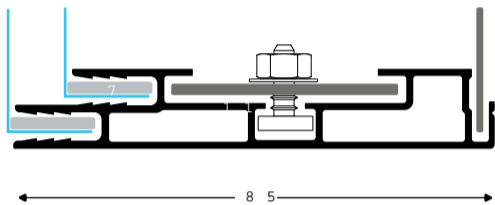

TEX·FRAME S

- 23x17mm Aluminiumprofil
- für kleine bis mittlere Textilspannrahmen, einseitig.
- Messebau, Ladenbau usw.

TEX·FRAME M

- 40x23mm Aluminiumprofil
- für mittlere bis große Textilspannrahmen, einseitig.
- Messebau, Ladenbau usw.

TEX·FRAME L

- 46x40mm Aluminiumprofil
- für mittlere bis große Textilspannrahmen, beidseitig.
- Messebau, Ladenbau usw.

TEX·FRAME LED S

- nur 85mm tiefes Aluminiumprofil
- für kleine bis mittlere Textilspannrahmen, einseitig.
- Messebau, Ladenbau usw.
- In & Outdoor