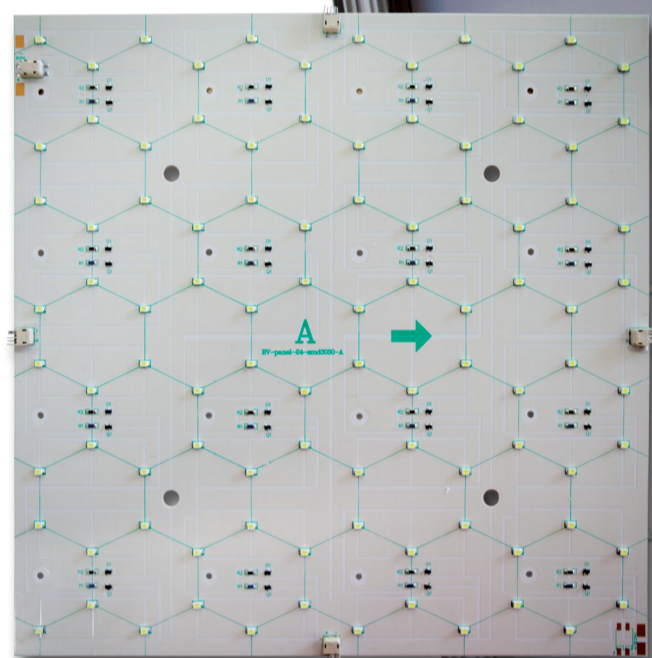

LED MODUL·PANEL

LED Panel für Leuchtkästen

hellstes LED Panel am Markt

mit 3500 Lux pro Panel setzt es absolut neue Maßstäbe.

Gleichmäßige Lichtverteilung

Panel-Rastermaß 300x300mm für endloses Aneinanderstecken. Einfache Plug & Play Steckverbinder
einfache Montage und lange Brenndauer bis zu 50.000 Std

LED modul-panel

bis zu 50.000 Std. Brenndauer

5 Jahre Garantie*

LED-Modul Panel

Abmessung / Raster in mm	300x300mm
Farbtemperatur	6400k
Farbe	kaltweiß
Spannung	24V
Stromstärke	480mA
Lichtstärke	580lm
Watt	12
LED	96

Plug & Play

Steckverbindung

300x300mm

* bei Fachgerechter Installation durch den Fachmann; Gilt nur für LightBox im innenbereich und nur bei Verwendung von Original Komponenten von proprinto.de