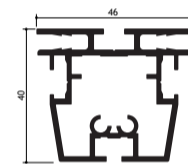

Plug & Play

Steckverbindung

300x300mm

* bei Fachgerechter Installation durch den Fachmann; Gilt nur für LightBox im innenbereich und nur bei Verwendung von Original Komponenten von proprinto.de

Montagebeispiel

Tuchberechnung

Versteifungsprofil

* nur bei größeren Spannweiten erforderlich

Stückliste für Montagebeispiel

| | | | | | | | |
|----|---|--------------------|----------|-----|---|------------------|--------------------------|
| 2X |  | 131012 131013 [| A-80 mm] | 4X |  | 131020 131201 | [A-16 mm] [4 x A] |
| 2X |  | 131012 131013 [| B-80 mm] | 4X |  | 131020 131201 | [B-16 mm] [4 x B] |
| 4X |  | 137620 | | 1X* |  | 131016 | [B -80 mm] [A- 80 mm] |
| 8X |  | 131025 131026 | | 2X* |  | 131022 | |

Zubehör

Bestell Nr.

Bezeichnung

AB-PL

46x40mm Aluminiumprofil.

AB-ECK

Eckverbinder aus Stahl inkl.
Schrauben

AB-ECK-FF