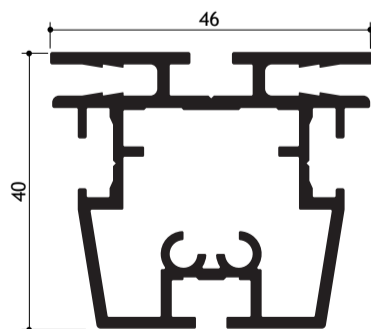

TEX·FRAME S

- 23x17mm Aluminiumprofil
- für kleine bis mittlere Textilspannrahmen, einseitig.
- Messebau, Ladenbau usw.

TEX·FRAME M

- 40x23mm Aluminiumprofil
- für mittlere bis große Textilspannrahmen, einseitig.
- Messebau, Ladenbau usw.

TEX·FRAME L

- 46x40mm Aluminiumprofil
- für mittlere bis große Textilspannrahmen, beidseitig.
- Messebau, Ladenbau usw.

TEX·FRAME LED S

- nur 85mm tiefes Aluminiumprofil
- für kleine bis mittlere Textilspannrahmen, einseitig.
- Messebau, Ladenbau usw.
- In & Outdoor