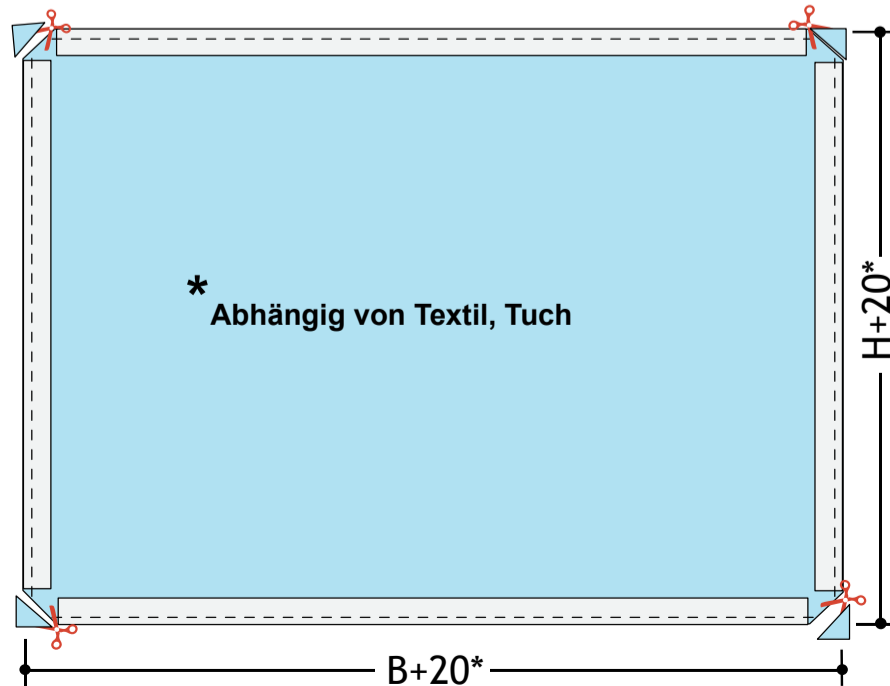

Tuchberechnung