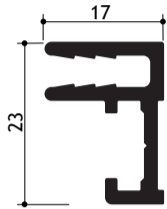

TEX·FRAME S

- 23x17mm Aluminiumprofil
- für kleine bis mittlere Textilspannrahmen, einseitig.
- Messebau, Ladenbau usw.

TEX·FRAME M

- 40x23mm Aluminiumprofil
- für mittlere bis große Textilspannrahmen, einseitig.
- Messebau, Ladenbau usw.

TEX·FRAME L

- 46x40mm Aluminiumprofil
- für mittlere bis große Textilspannrahmen, beidseitig.
- Messebau, Ladenbau usw.

TEX·FRAME LED S

- nur 85mm tiefes Aluminiumprofil
- für kleine bis mittlere Textilspannrahmen, einseitig.
- Messebau, Ladenbau usw.
- In & Outdoor